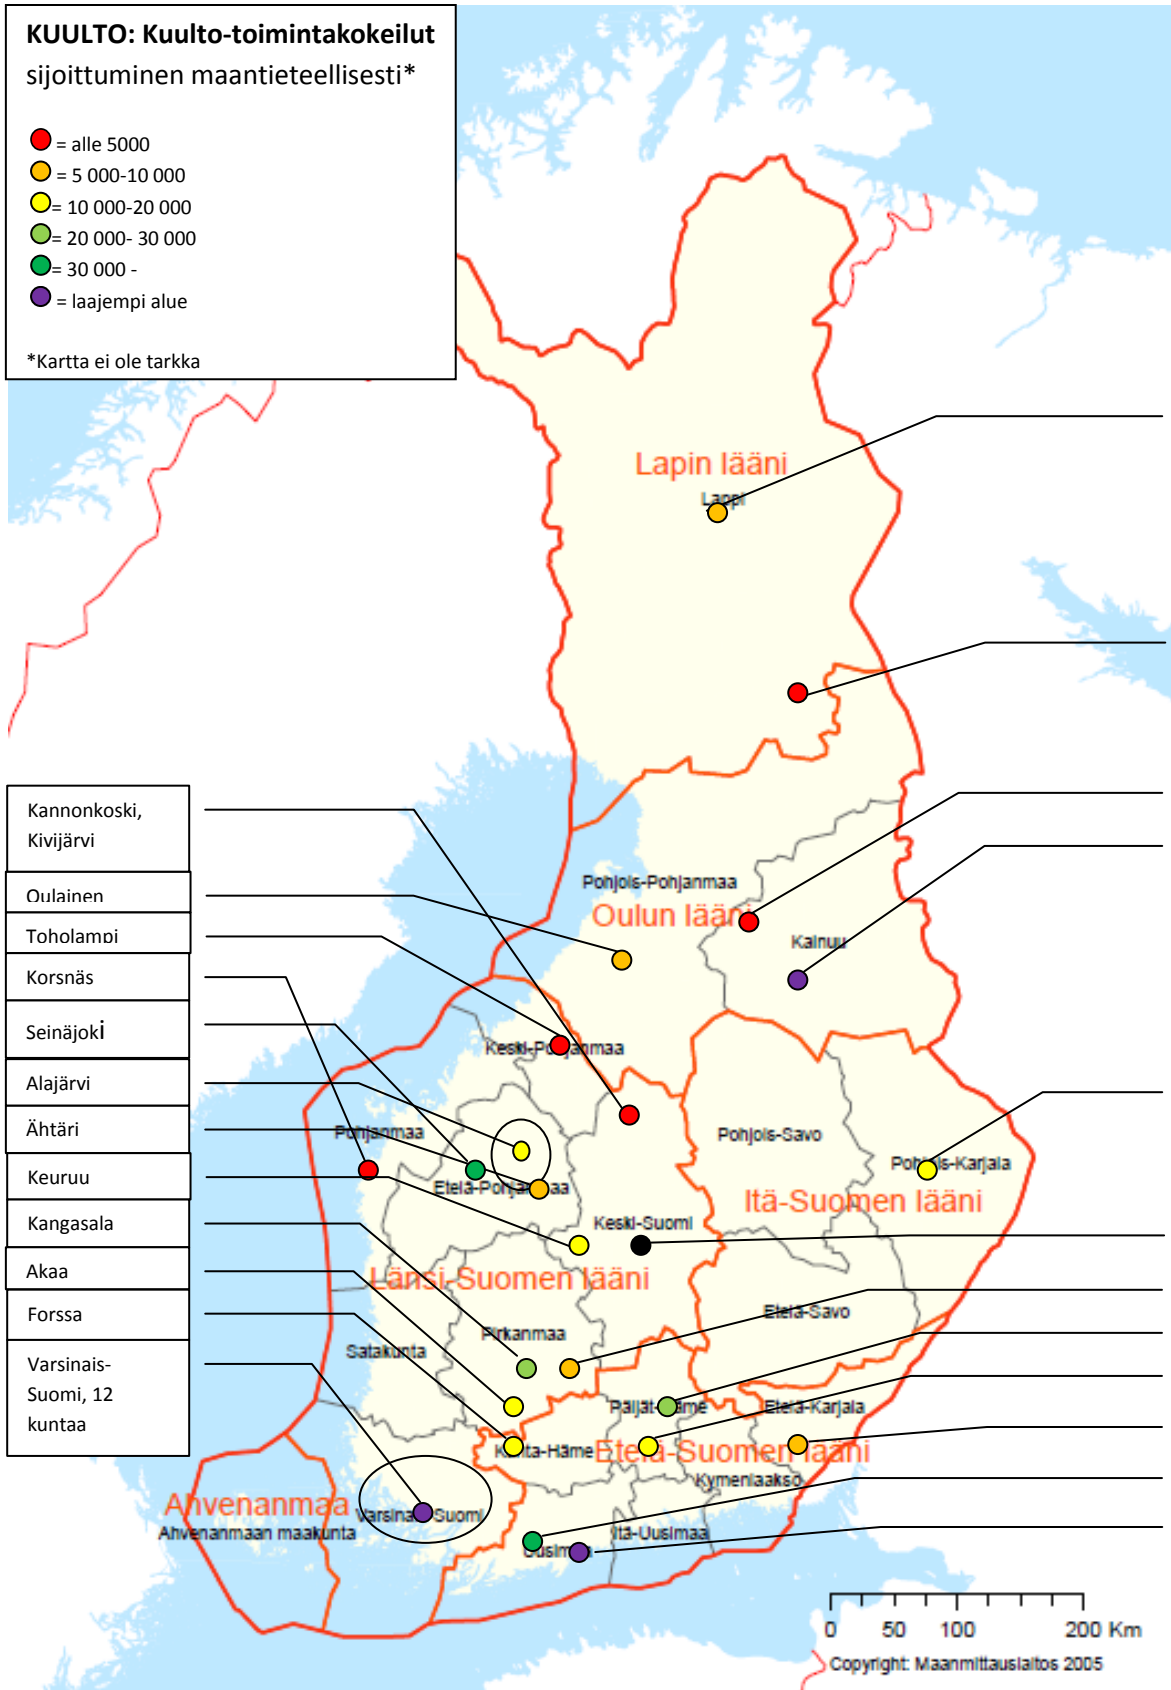

**KUULTO: Kuulto-toimintakokeilut**  
sijoittuminen maantieteellisesti\*

- = alle 5000
- = 5 000-10 000
- = 10 000-20 000
- = 20 000- 30 000
- = 30 000 -
- = laajempi alue

\*Kartta ei ole tarkka

- Kannonkoski, Kivijärvi
- Oulainen
- Toholampi
- Korsnäs
- Seinäjäki
- Alajärvi
- Ähtäri
- Keuruu
- Kangasala
- Akaa
- Forssa
- Varsinais-Suomi, 12 kuntaa

- Sodankylä
- Posio
- Vaala
- Kainuu / Kajaani
- Kontiolahti
- Jyväskylä / Kuulto
- Päikäne
- Heinola
- Orimattila
- Luumäki
- Lohja
- Sn elokuvakontakti, valtakunnallinen