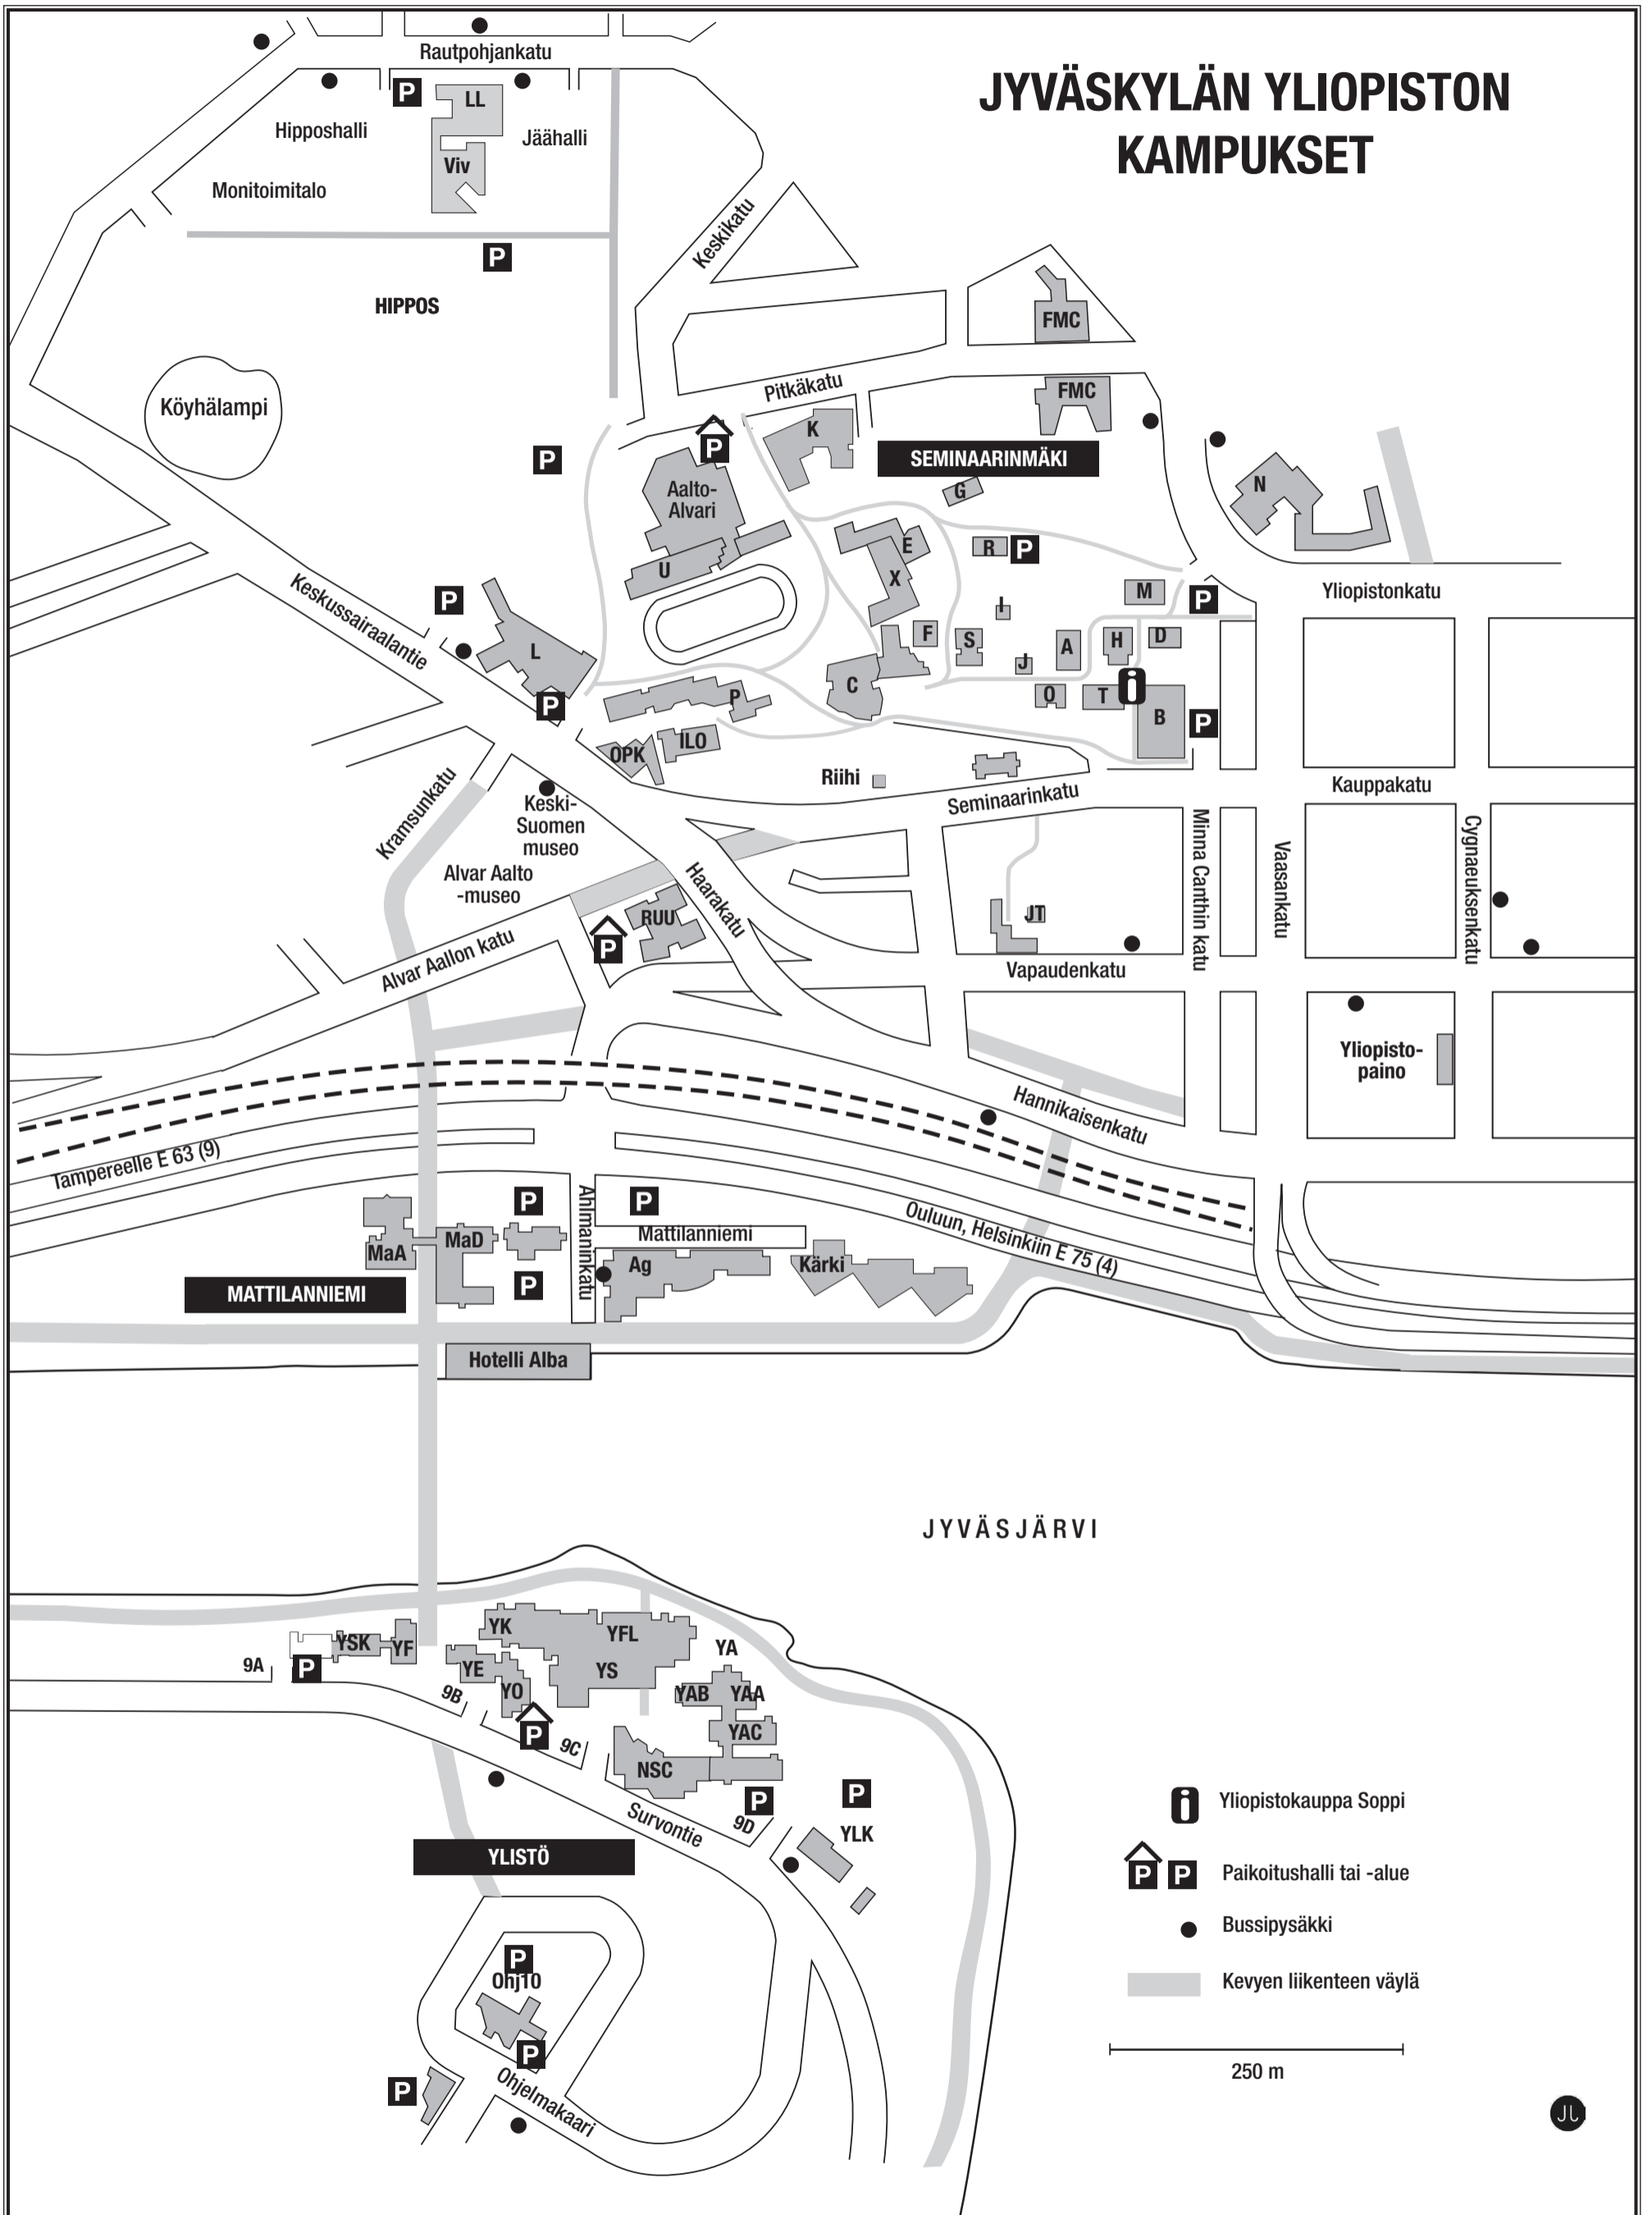

JYVÄSKYLÄN YLIOPISTON KAMPUKSET

Jyväskylän yliopiston rakennusten lyhenteet, nimet ja pääkäyttäjät

15.5.2016

SEMINAARINMÄKI

Seminaarinkatu 15

A Athenaeum
Humanistinen tiedekunta

B Kirjasto
Yliopiston pääkirjasto
Näyttelytila Ex Libris
Kirjaamo ja arkisto
Kahvila Libri
Ravintola Ilokivi