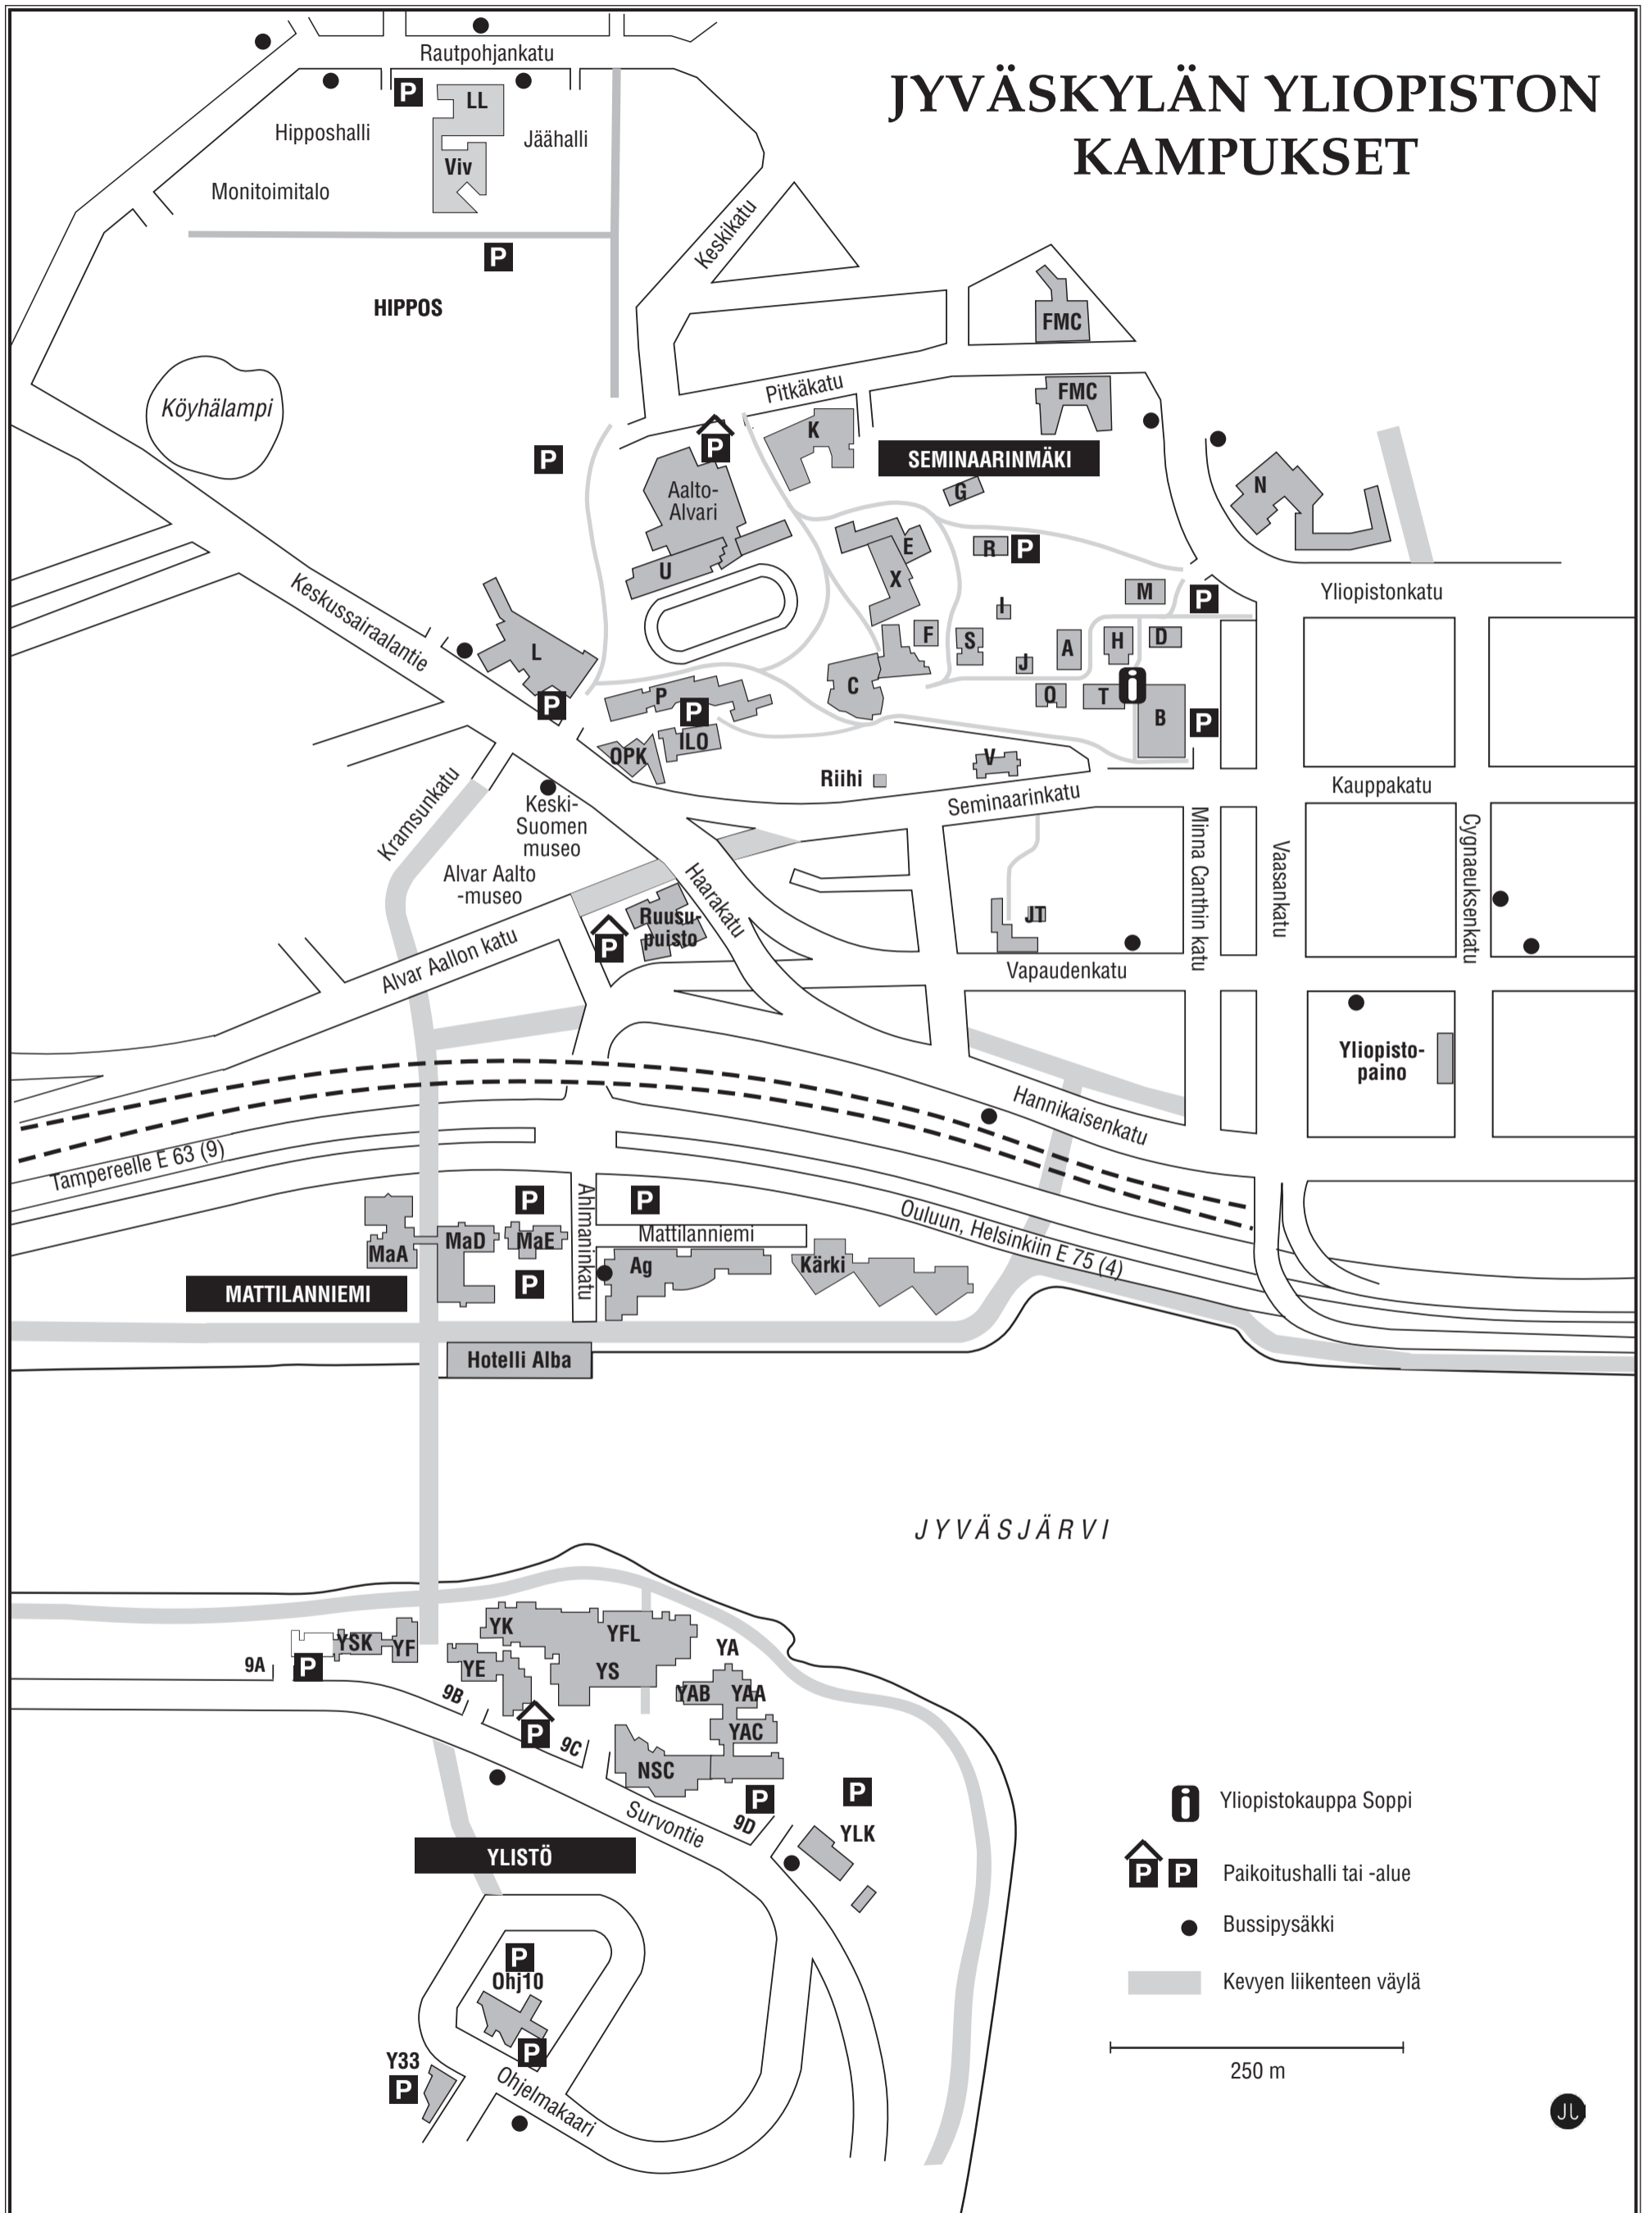

JYVÄSKYLÄN YLIOPISTON KAMPUKSET

MATTILANNIEMI

JYVÄSJÄRVI

YLISTÖ

-  Yliopistokauppa Soppi
-  Paikoitushalli tai -alue
-  Bussipysäkki
-  Kevyen liikenteen väylä

250 m

Jyväskylän yliopiston rakennusten lyhenteet, nimet ja pääkäyttäjät